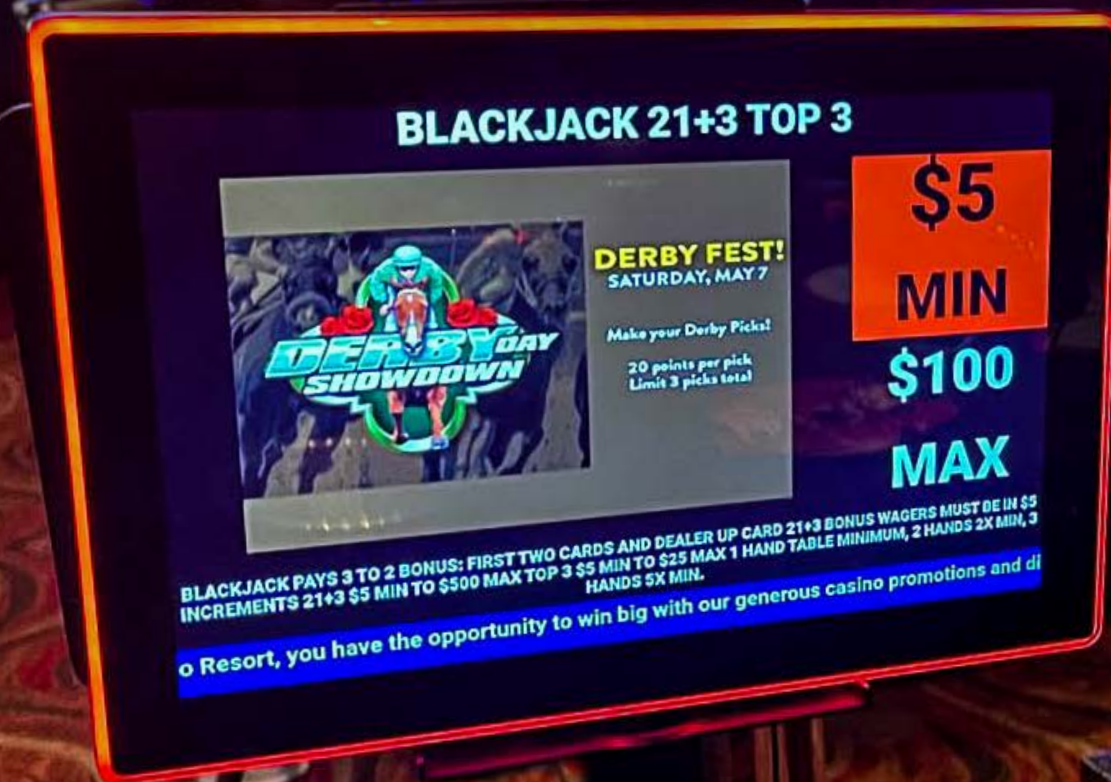

# PEACOCK

MIN/MAX/MEDIA TABLE LIMIT DISPLAY

**SLEEK, FAST PROCESSOR  
& BRIGHT LCD SCREEN**

ACTUAL SIZE: 10" X 5 1/4" X 1"

| IPG International

🌐 [www.indo.com.au](http://www.indo.com.au)

✉ [sales@indo.com.au](mailto:sales@indo.com.au)